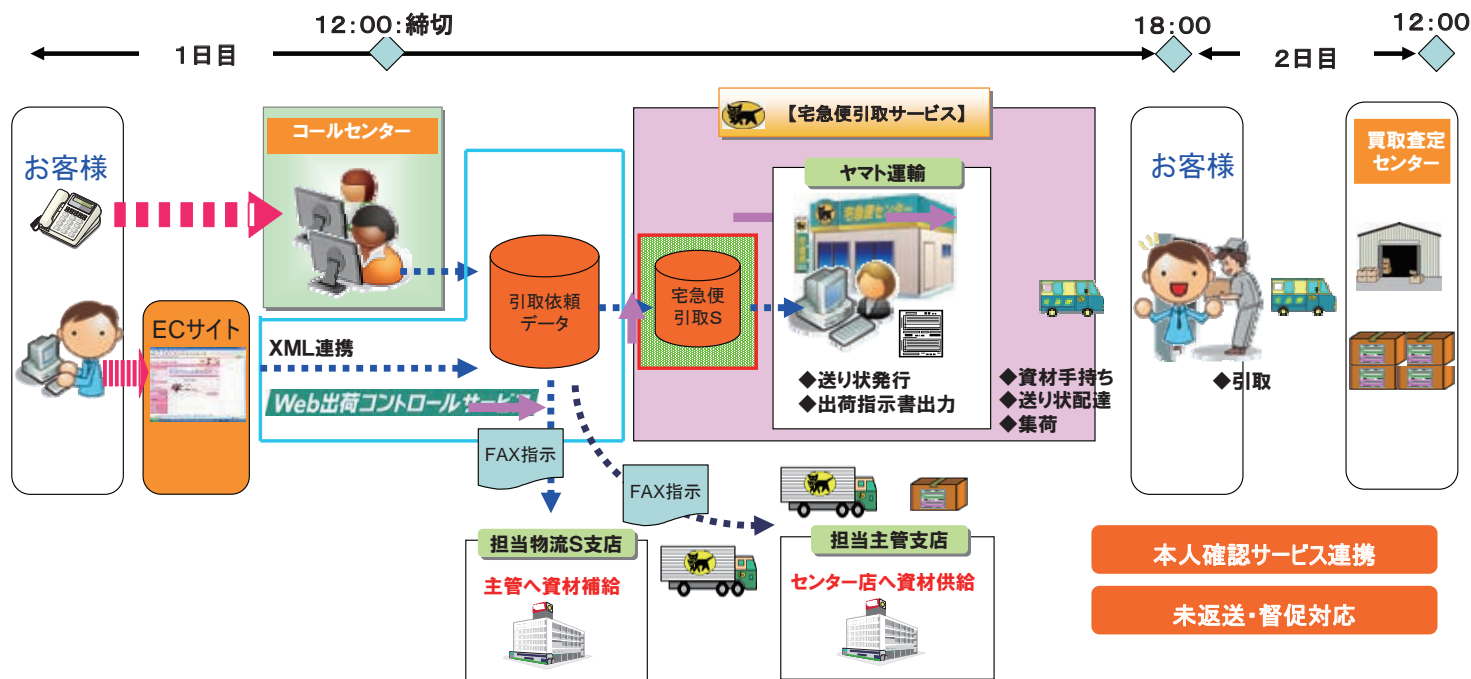

中古商材即日引取モデル

宅急便即日引取サービスの特徴

- 当日12:00までの引取依頼に対して即日引取を行います。
 - 引取センター店に対し主管支店より在庫の専用資材を横持ちします。
 - センター店は資材を宅急便伝票と資材を携帯しお客様宅まで引き取りに伺います。
 - 窓口物流支店は主管に対して資材の補給を行います。
- ※1全国の主管(71箇所)に対して資材の備蓄が必要です。
 ※2窓口店ならびに各主管の資材担当者との事前の打合せが必要となります。
 ※3本サービスは法人様向けサービスとなります。