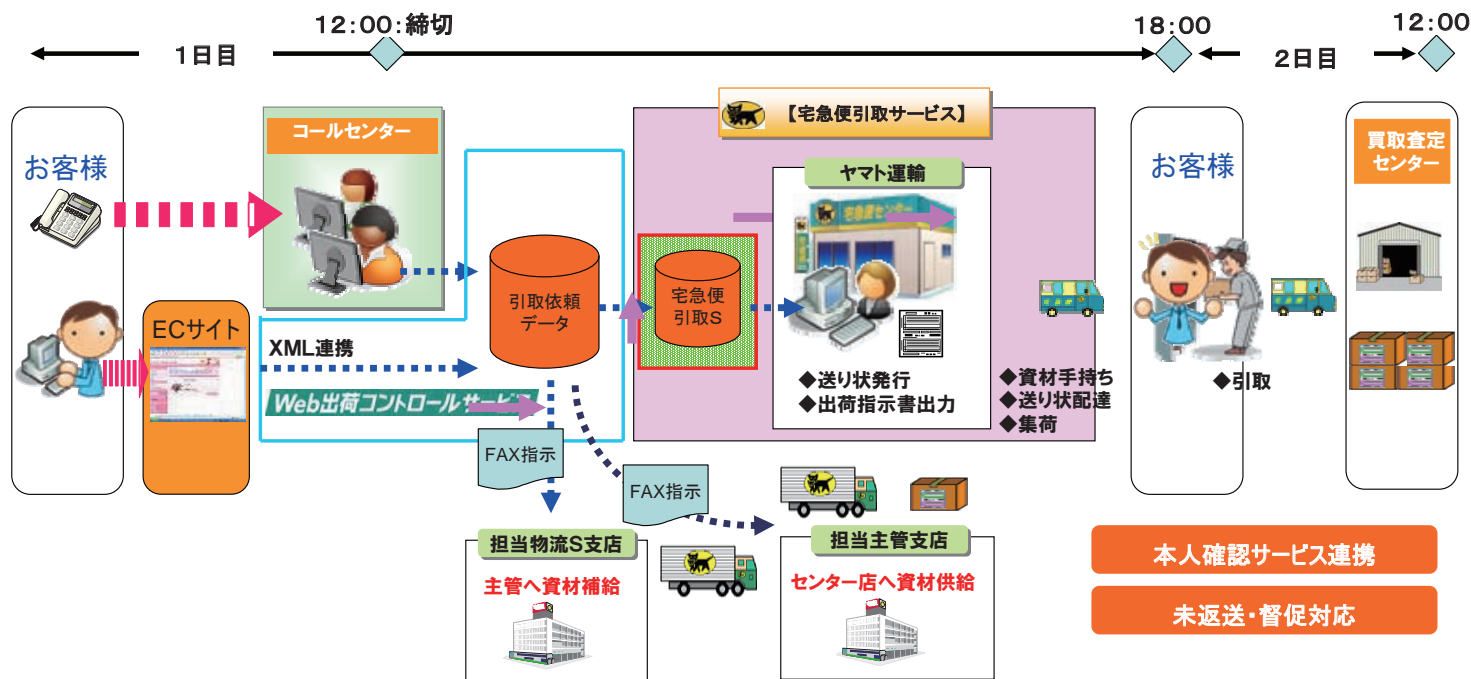

中古商材即日引取モデル

宅急便即日引取サービスの特徴

- 当日12:00までの引取依頼に対して即日引取を行います。
 - 引取センター店に対し主管支店より在庫の専用資材を横持ちします。
 - センター店は資材を宅急便伝票と資材を携帯しお客様宅まで引き取りに伺います。
 - 窓口物流支店は主管に対して資材の補給を行います。
- ※1全国の主管(71箇所)に対して資材の備蓄が必要です。
- ※2窓口店ならびに各主管の資材担当者との事前の打合せが必要となります。
- ※3本サービスは法人様向けサービスとなります。